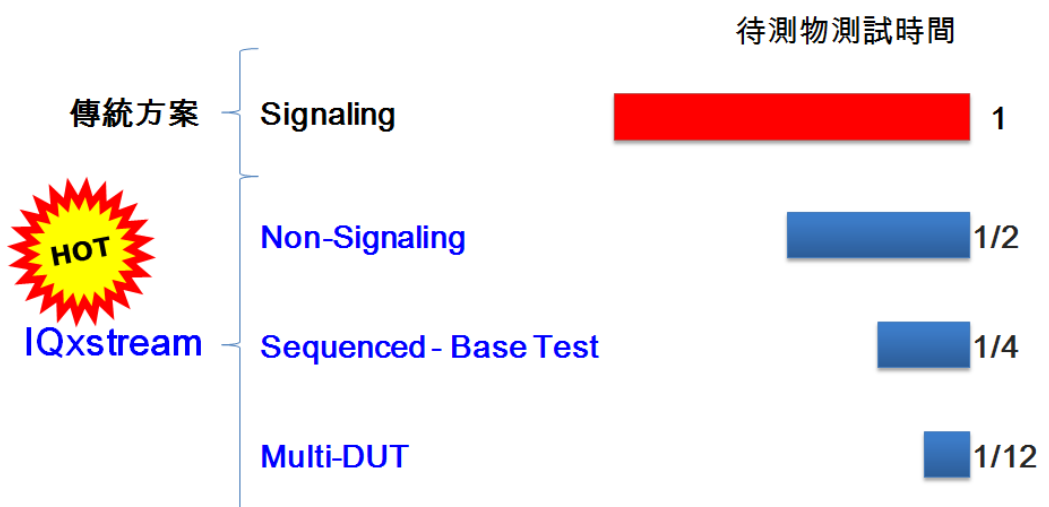

-----IQxstream™ Multi-DUT Test-----

LitePoint IQxstream™ 是用於精確測量 2G/3G/4G 移動裝置的多技術測試解決方案，滿足研發和生產線的需要。IQxstream™ 測試系統可用於 GSM、GPRS、EDGE、WCDMA、HSPA+、CDMA2000 1x、CDMA2000 1xEV-DO 和 LTE TDD、LTE FDD 等手機移動技術平台的量測，所有量測由一台儀器完成。IQxstream™ 測試系統涵蓋 400 MHz 至 3,000MHz 頻率範圍。射頻信號產生器(VSG)和分析器(VSA)帶寬都是 100MHz，可以進行寬範圍的信號擷取和分析。儀器的規範與標準能充分滿足現階段測試需求與相容於未來的標準。